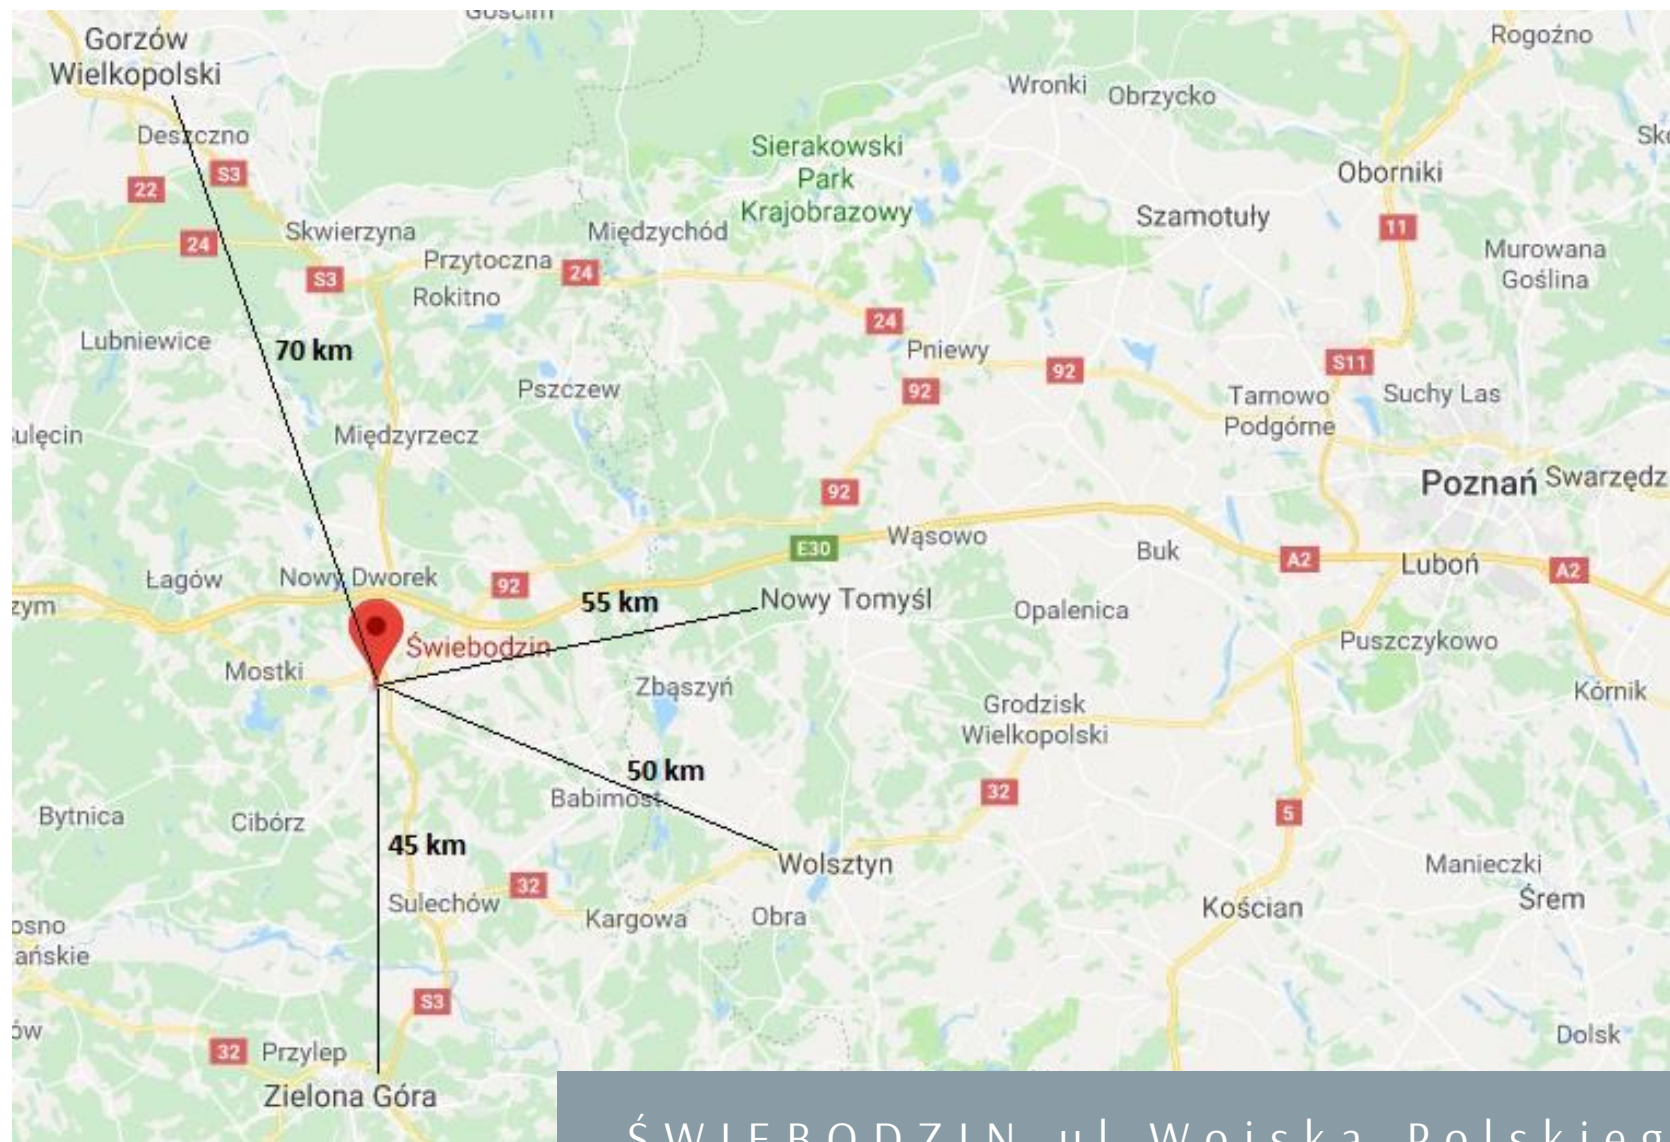

GLA: 15.650 m²
Miejsca parkingowe: 370

Lokalizacja: Stara trasa A2
(rondo + Stacja Orlen)

Liczba mieszkańców : 22 000
Liczba mieszkańców powiatu: 80 000

Lidl + Brico Marche + Mc Donalds',
Sinsay ,Cropp, House, Media Expert,
CCC, Rossmann, Jysk, Martes Sport

Data otwarcia: 2024 r.

Liczba mieszkańców : 22 000

Liczba mieszkańców powiatu: 60 000

ŚWIEBODZIN ul. Wojska Polskiego

ŚWIEBODZIN ul. Wojska Polskiego

Lokalizacja: Stara trasa A2
(rondo + Stacja Orlen)

- PH – 12.000 m² GLA
- Brico Marche – 2300 m²
- Bodzio – 1150 m²
- **Total GLA – 15 650 m²**

ŚWIEBODZIN ul. Wojska Polskiego

Osiedle mieszkaniowe

1 600 osób

650 osób

100 osób

300 osób

- Świebodzin **22 000** mieszkańców
- Zasięg -15-20 min - **80 000** mieszkańców

ŚWIEBODZIN - zasięg