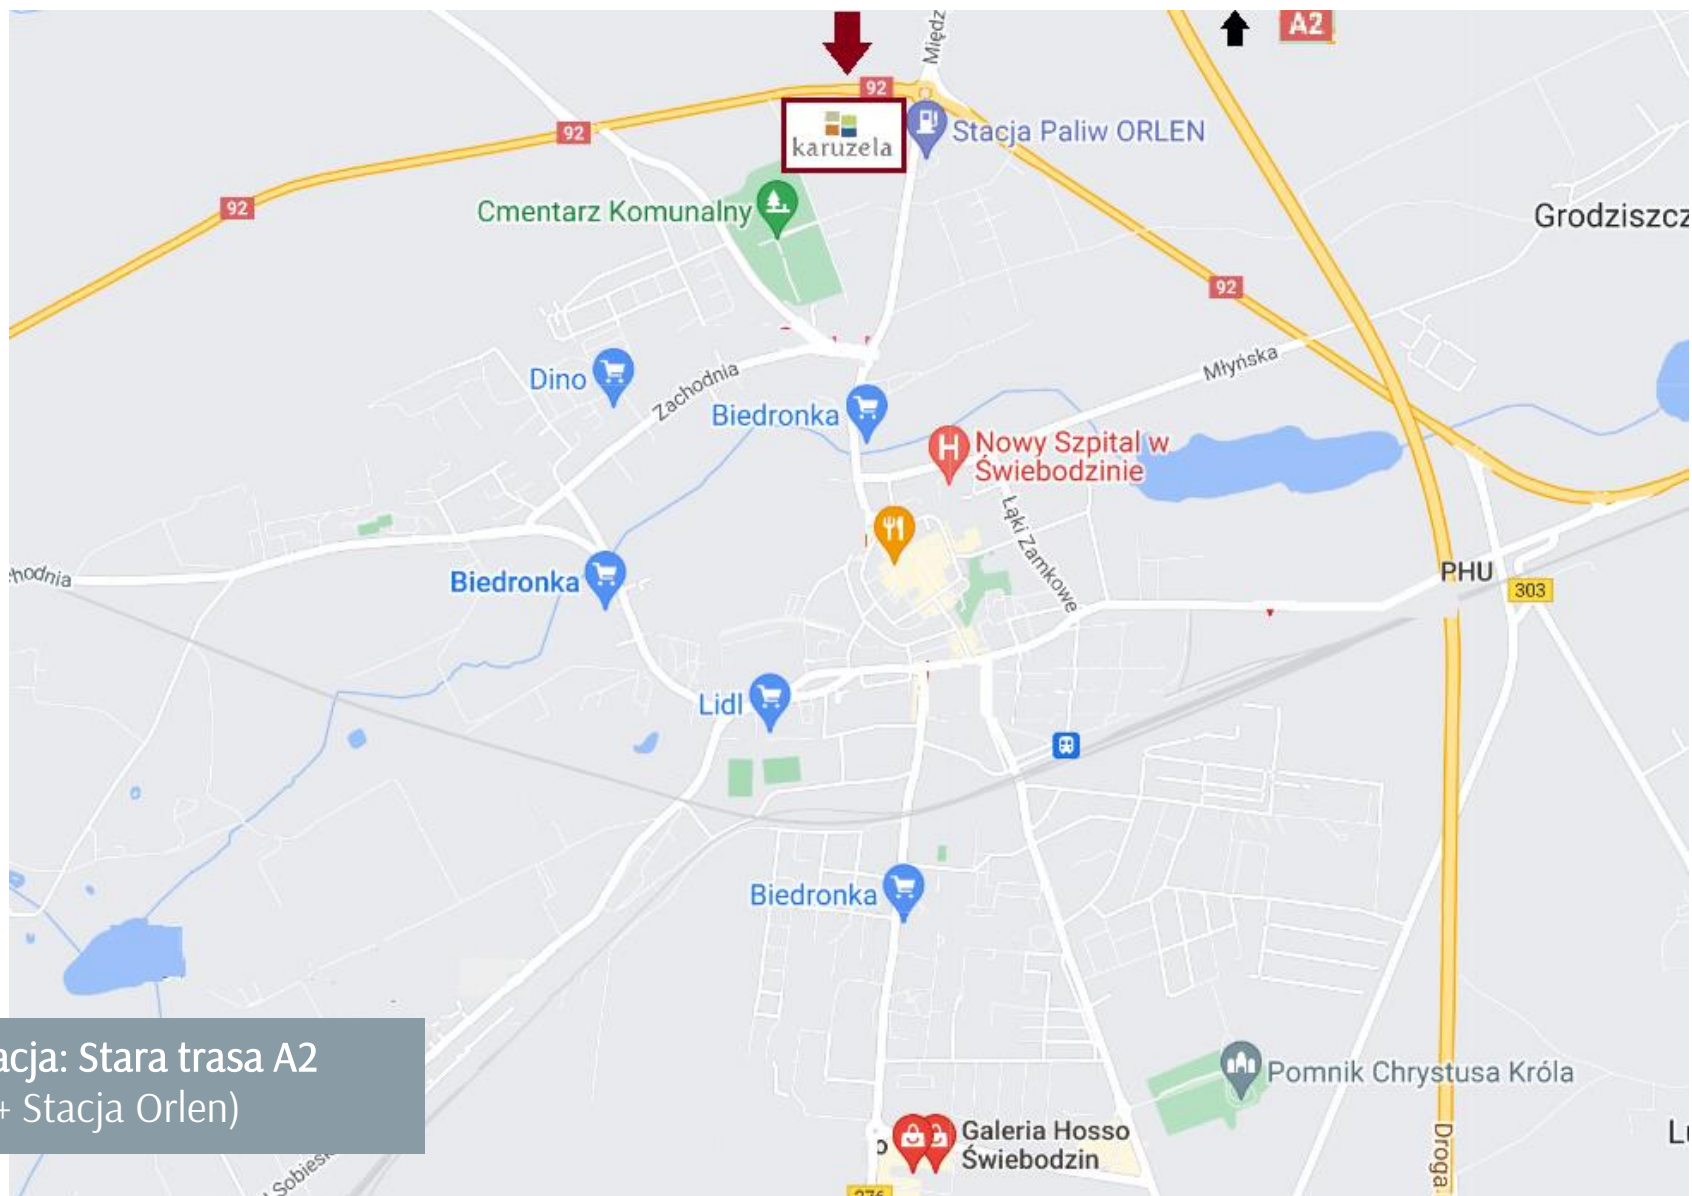

GLA: 15.650 m²
Miejsca parkingowe: 370

Lokalizacja: Stara trasa A2
(rondo + Stacja Orlen)

Liczba mieszkańców : 22 000
Liczba mieszkańców powiatu: 80 000

Lidl + Brico Marche + Mc Donalds',
Sinsay ,Cropp, House, Media Expert,
CCC, Rossmann, Jysk, Martes Sport

Data otwarcia: 2024 r.

Liczba mieszkańców : 22 000

Liczba mieszkańców powiatu: 60 000

ŚWIEBODZIN ul. Wojska Polskiego

ŚWIEBODZIN ul. Wojska Polskiego

Lokalizacja: Stara trasa A2
(rondo + Stacja Orlen)

- PH – 12.000 m² GLA
- Brico Marche – 2300 m²
- Bodzio – 1150 m²
- **Total GLA – 15 650 m²**

ŚWIEBODZIN ul. Wojska Polskiego

Osiedle mieszkaniowe

1 600 osób

650 osób

100 osób

300 osób

- Świebodzin **22 000** mieszkańców
- Zasięg -15-20 min - **80 000** mieszkańców

ŚWIEBODZIN - zasięg

KARUZELA - ŚWIEBODZIN

Centralny magazyn OBI dla Polski – Europy Wschód

- Zatrudnia **ponad 300 osób**, niedalekie sąsiedztwo Karuzeli Świebodzin
- **104 000 m²** powierzchni magazynowej (wielkość 14 boisk piłkarskich)
- Centrum logistyczne dedykowane jest sieci sklepów OBI w całej Europie zachodniej i południowej
- Tu trafiają produkty dostarczane do sklepów OBI do Niemiec, Słowacji, Czech, Węgier, Austrii oraz także do Polski.
- W przyszłości w centrum rozwinie się również biznes e-commercowy, powiązany z wysyłkami internetowymi – to kolejne 100 000 m²