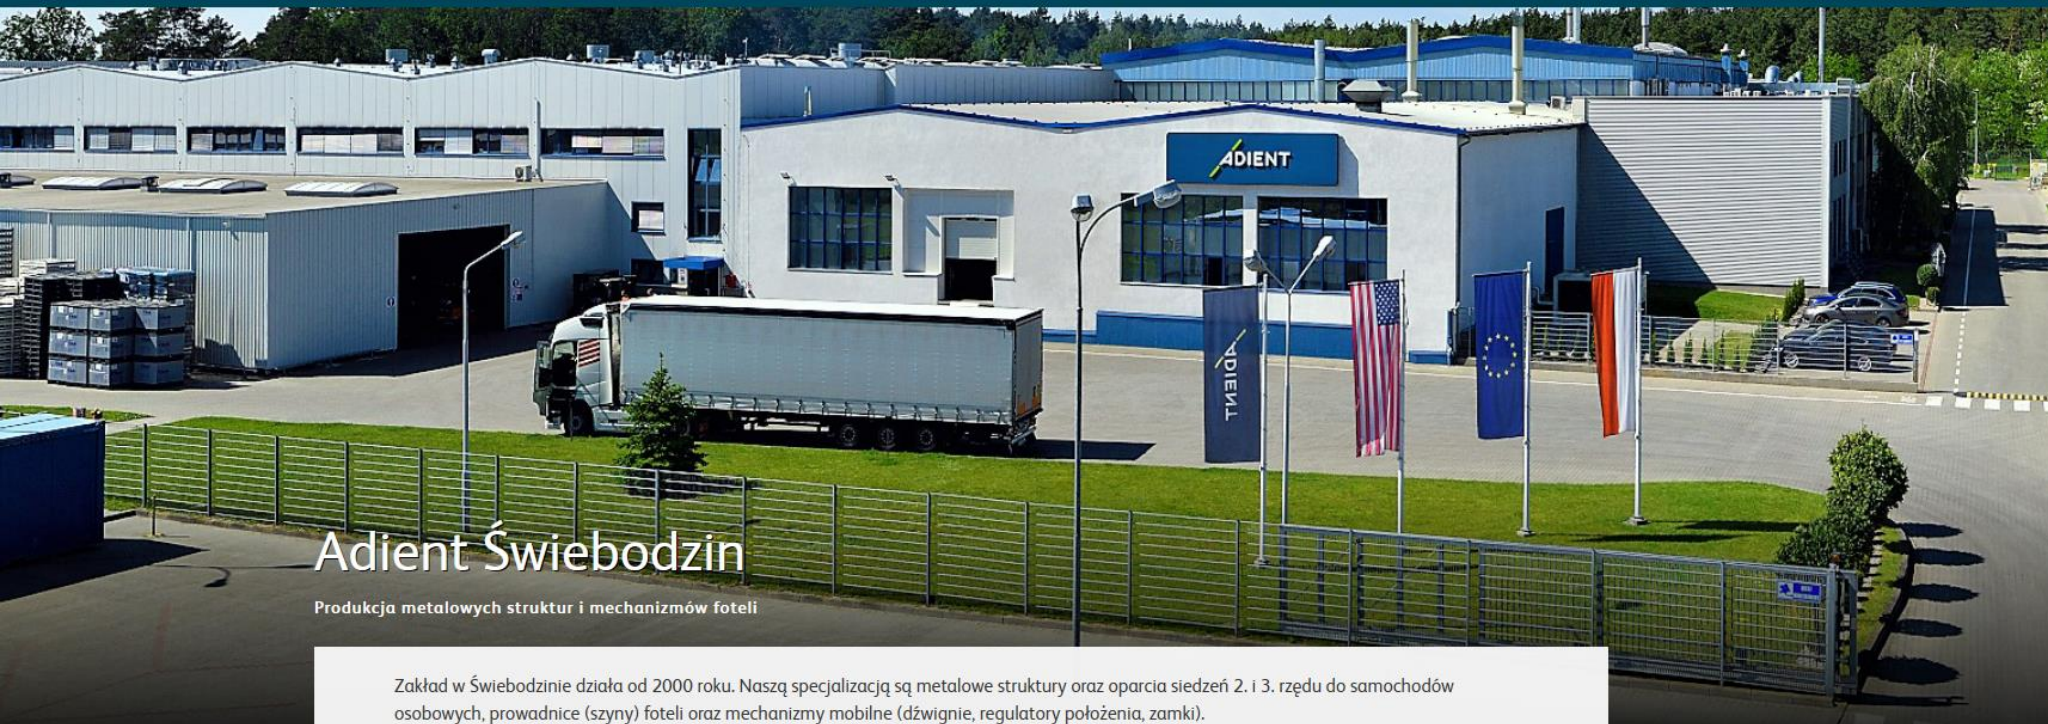

KARUZELA - ŚWIEBODZIN

Centralny magazyn OBI dla Polski – Europy Wschód

- Zatrudnia **ponad 300 osób**, niedalekie sąsiedztwo Karuzeli Świebodzin
- **104 000 m²** powierzchni magazynowej (wielkość 14 boisk piłkarskich)
- Centrum logistyczne dedykowane jest sieci sklepów OBI w całej Europie zachodniej i południowej
- Tu trafiają produkty dostarczane do sklepów OBI do Niemiec, Słowacji, Czech, Węgier, Austrii oraz także do Polski.
- W przyszłości w centrum rozwinie się również biznes e-commercowy, powiązany z wysyłkami internetowymi – to kolejne 100 000 m²

OBI

KARUZELA - ŚWIEBODZIN

- Zatrudnia **ponad 100 osób**, niedalekie sąsiedztwo Karuzeli Świebodzin
- 8000 m² powierzchni magazynowej

PROFIAUTO **TEMOT**

Moto-Profil to jeden z największych i najdłużej działających dystrybutorów **części oraz akcesoriów motoryzacyjnych w Polsce i Europie Środkowo-Centralnej**. Od 1993 roku jesteśmy importerem i przedstawicielem największych światowych producentów komponentów niezbędnych do serwisowania samochodów osobowych i dostawczych. Oferujemy także wyposażenie warsztatowe oraz nowoczesne rozwiązania informatyczne dla naszych partnerów. Poprzez sieć partnerów handlowych (hurtowni i sklepów motoryzacyjnych) docieramy **do ponad 15 000 warsztatów samochodowych na terenie całego kraju**.

KARUZELA - ŚWIEBODZIN

Zatrudnia **ponad 1600 osób**, niedalekie sąsiedztwo Karuzeli Świebodzin

🏠 | POLSKA | ŚWIEBODZIN

Adiant Świebodzin

Produkcja metalowych struktur i mechanizmów foteli

Zakład w Świebodzinie działa od 2000 roku. Naszą specjalizacją są metalowe struktury oraz oparcia siedzeń 2. i 3. rzędu do samochodów osobowych, prowadnice (szyny) foteli oraz mechanizmy mobilne (dźwignie, regulatory położenia, zamki).