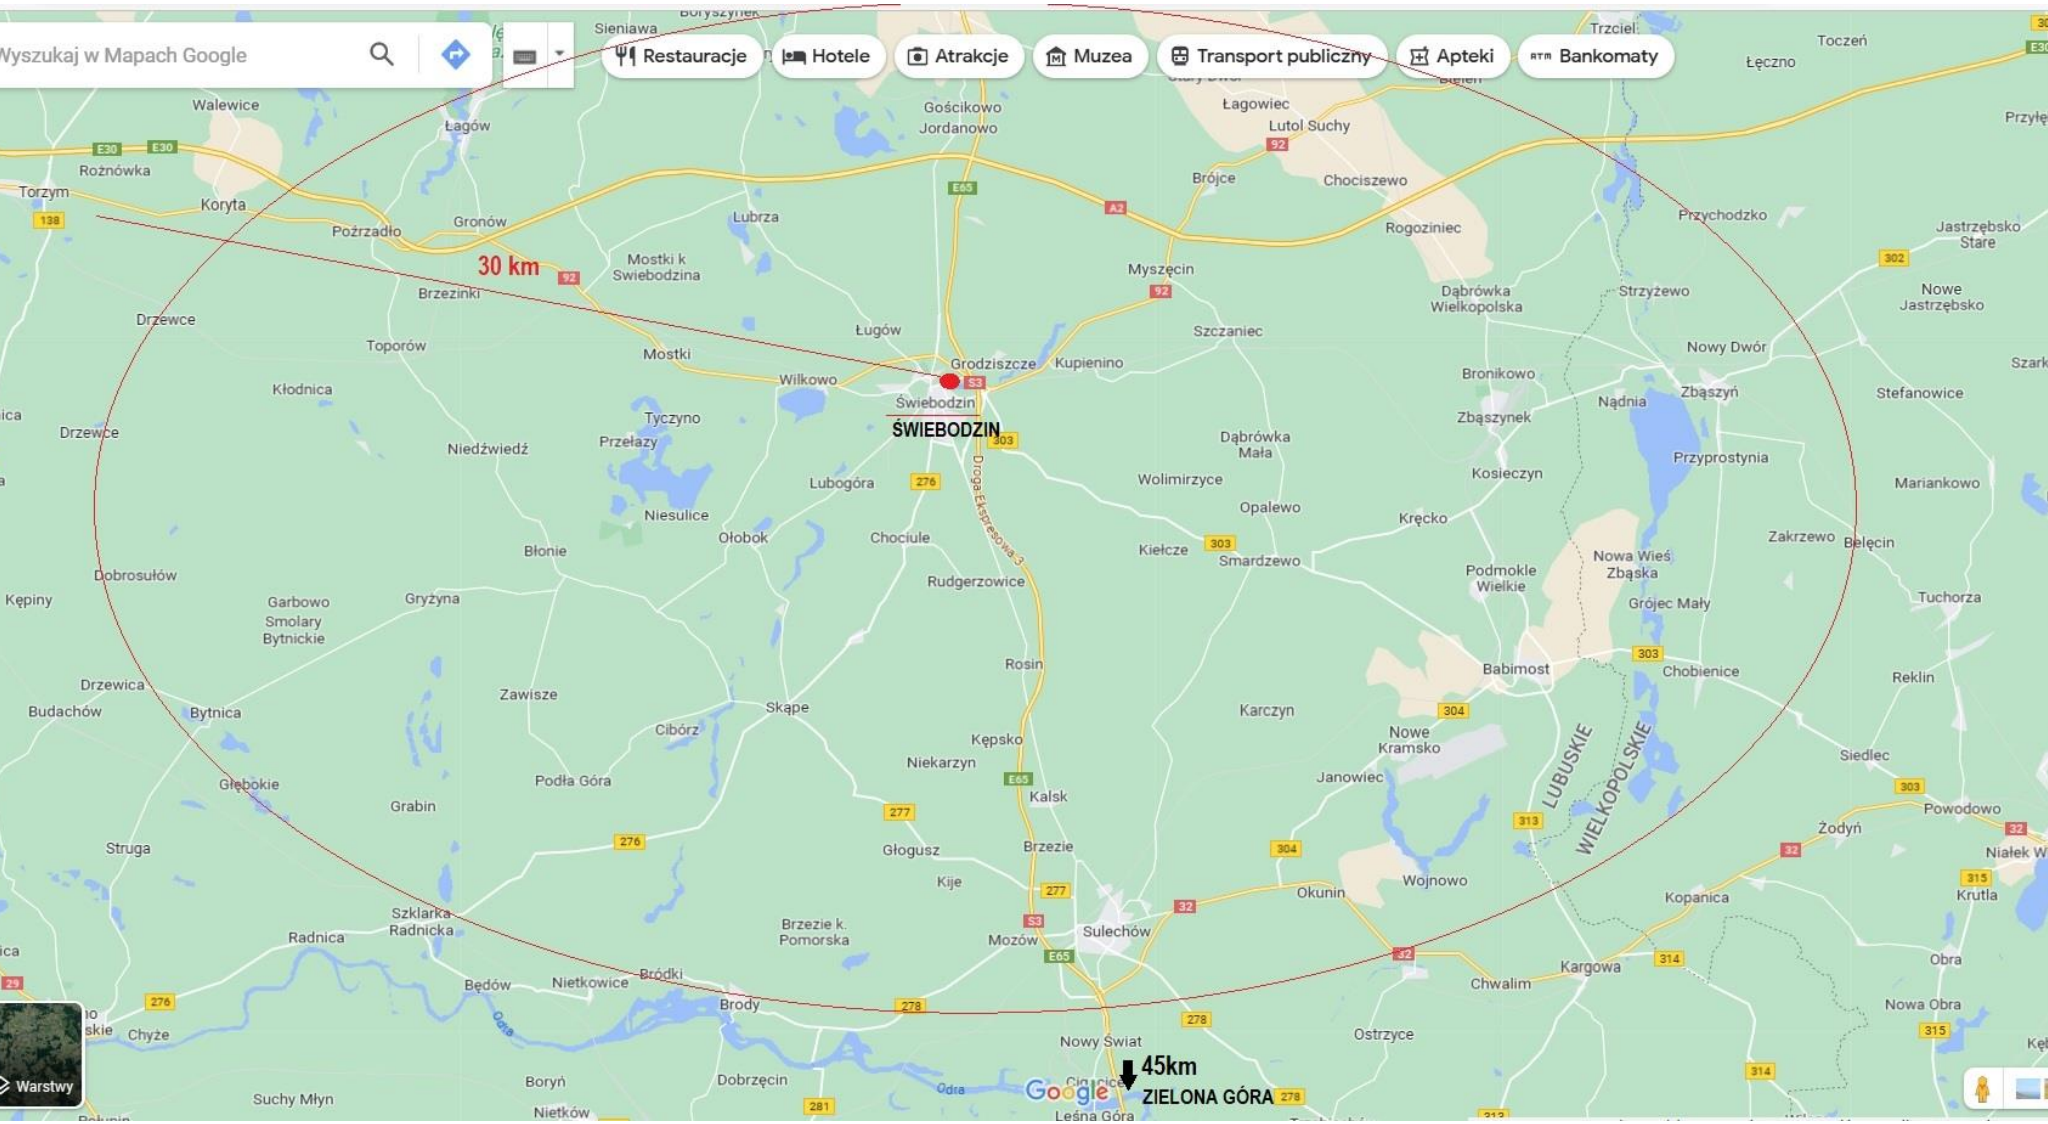

GLA: 15.650 m²
Miejsca parkingowe: 370

Lokalizacja: Stara trasa A2
(rondo + Stacja Orlen)

Liczba mieszkańców : 22 000
Liczba mieszkańców powiatu: 80 000

Lidl + Brico Marche + Mc Donalds',
Sinsay ,Cropp, House, Media Expert,
CCC, Rossmann, Jysk, Martes Sport

Data otwarcia: 2024 r.

Liczba mieszkańców : 22 000

Liczba mieszkańców powiatu: 60 000

ŚWIEBODZIN ul. Wojska Polskiego

ŚWIEBODZIN ul. Wojska Polskiego

Lokalizacja: Stara trasa A2
(rondo + Stacja Orlen)

- PH – 12.000 m² GLA
- Brico Marche – 2300 m²
- Bodzio – 1150 m²
- **Total GLA – 15 650 m²**

ŚWIEBODZIN ul. Wojska Polskiego

Osiedle mieszkaniowe

1 600 osób

650 osób

100 osób

300 osób

- Świebodzin **22 000** mieszkańców
- Zasięg -15-20 min - **80 000** mieszkańców

ŚWIEBODZIN - zasięg

ŚWIEBODZIN ul. Wojska Polskiego

DLACZEGO BUDUJEMY CH KARUZELA W ŚWIEBODZINIE?

- **Bo jest to silna strefa ekonomiczna, ciągle się rozwijająca!**
Duże międzynarodowe firmy na terenie Świebodzina zatrudniają ponad **5 700 pracowników!**
- **Catchment area** wynosi **80 000 mieszkańców** – bardzo duża liczba ludzi dojeżdża do zakładów pracy mieszczących się w Świebodzinie z sąsiednich mniejszych miejscowości w regionie.