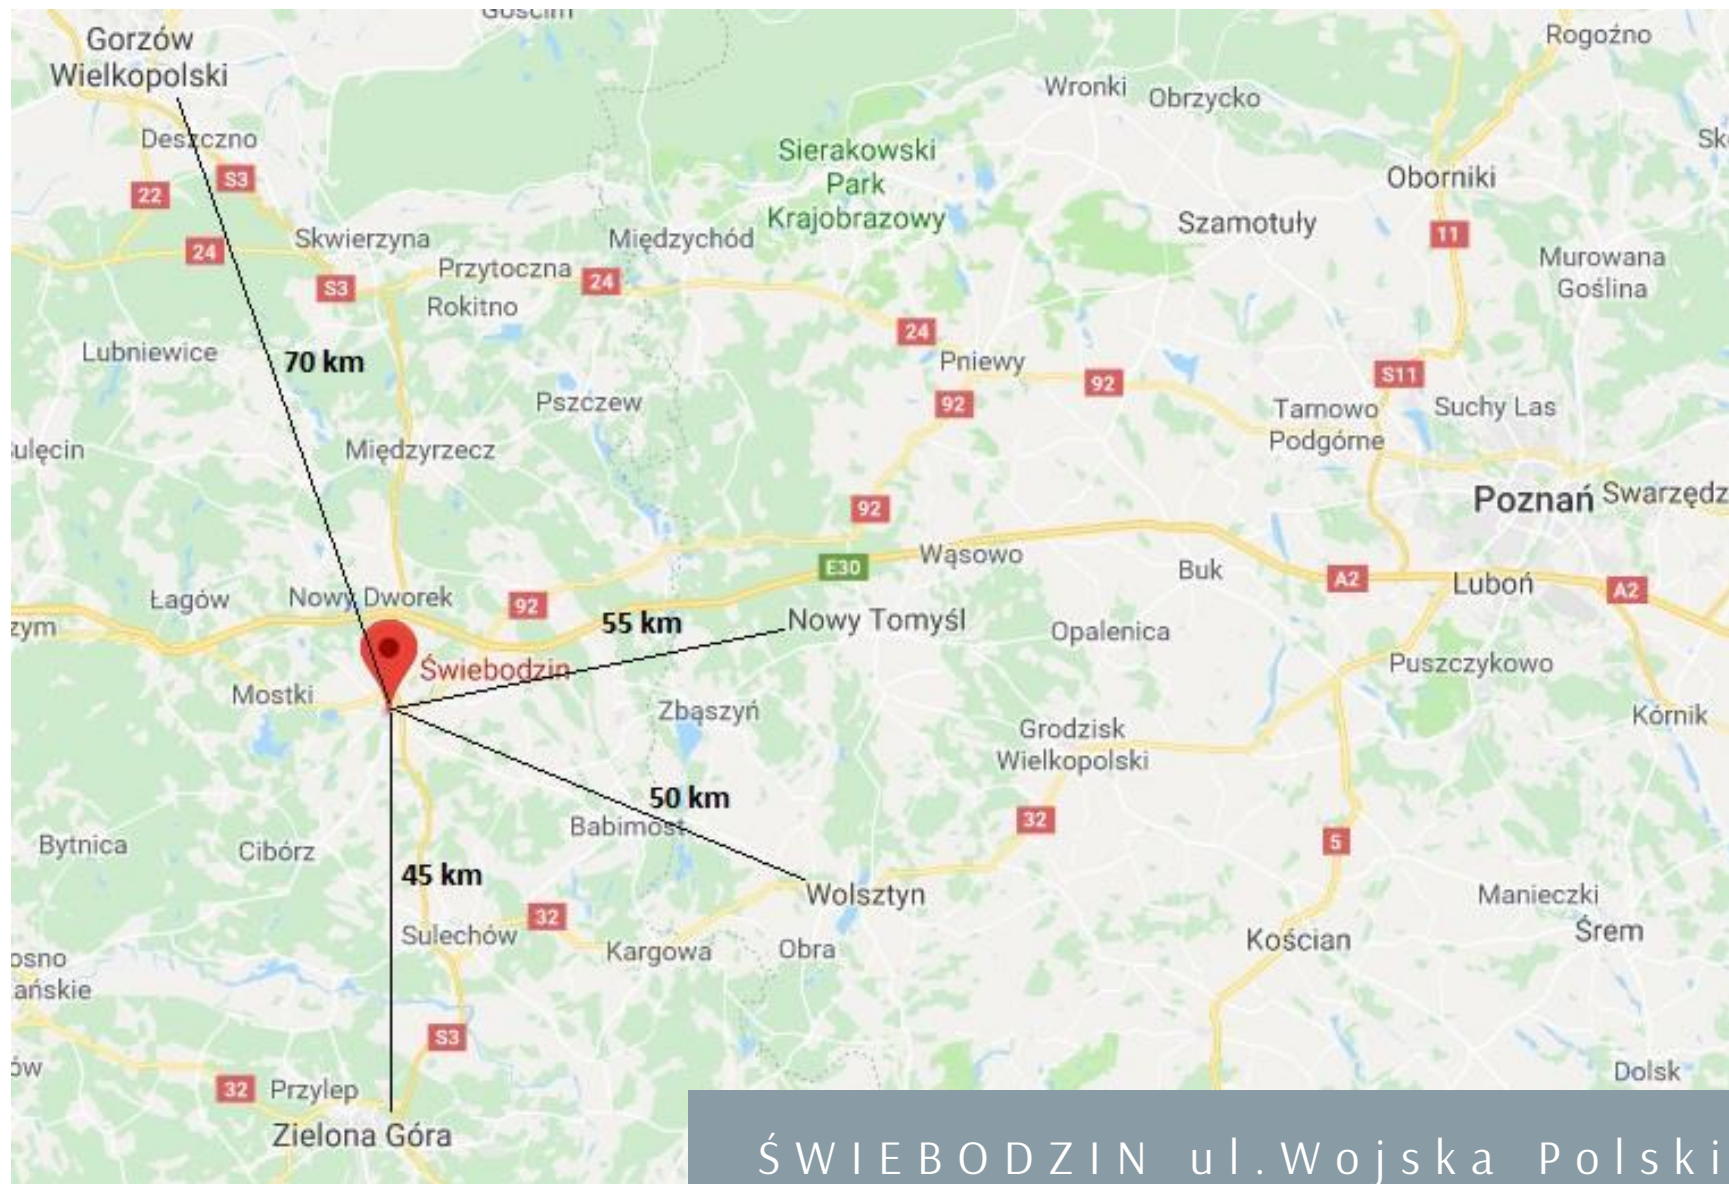

Data otwarcia: 2024 r.

Liczba mieszkańców : 22 000

Liczba mieszkańców powiatu: 60 000

ŚWIEBODZIN ul. Wojska Polskiego

ŚWIEBODZIN ul. Wojska Polskiego

Lokalizacja: Stara trasa A2
(rondo + Stacja Orlen)

- PH – 12.000 m² GLA
- Brico Marche – 2300 m²
- Bodzio – 1150 m²
- **Total GLA – 15 650 m²**

ŚWIEBODZIN ul. Wojska Polskiego

Osiedle mieszkaniowe

1 600 osób

650 osób

100 osób

300 osób

- Świebodzin **22 000** mieszkańców
- Zasięg -15-20 min - **80 000** mieszkańców

ŚWIEBODZIN - zasięg