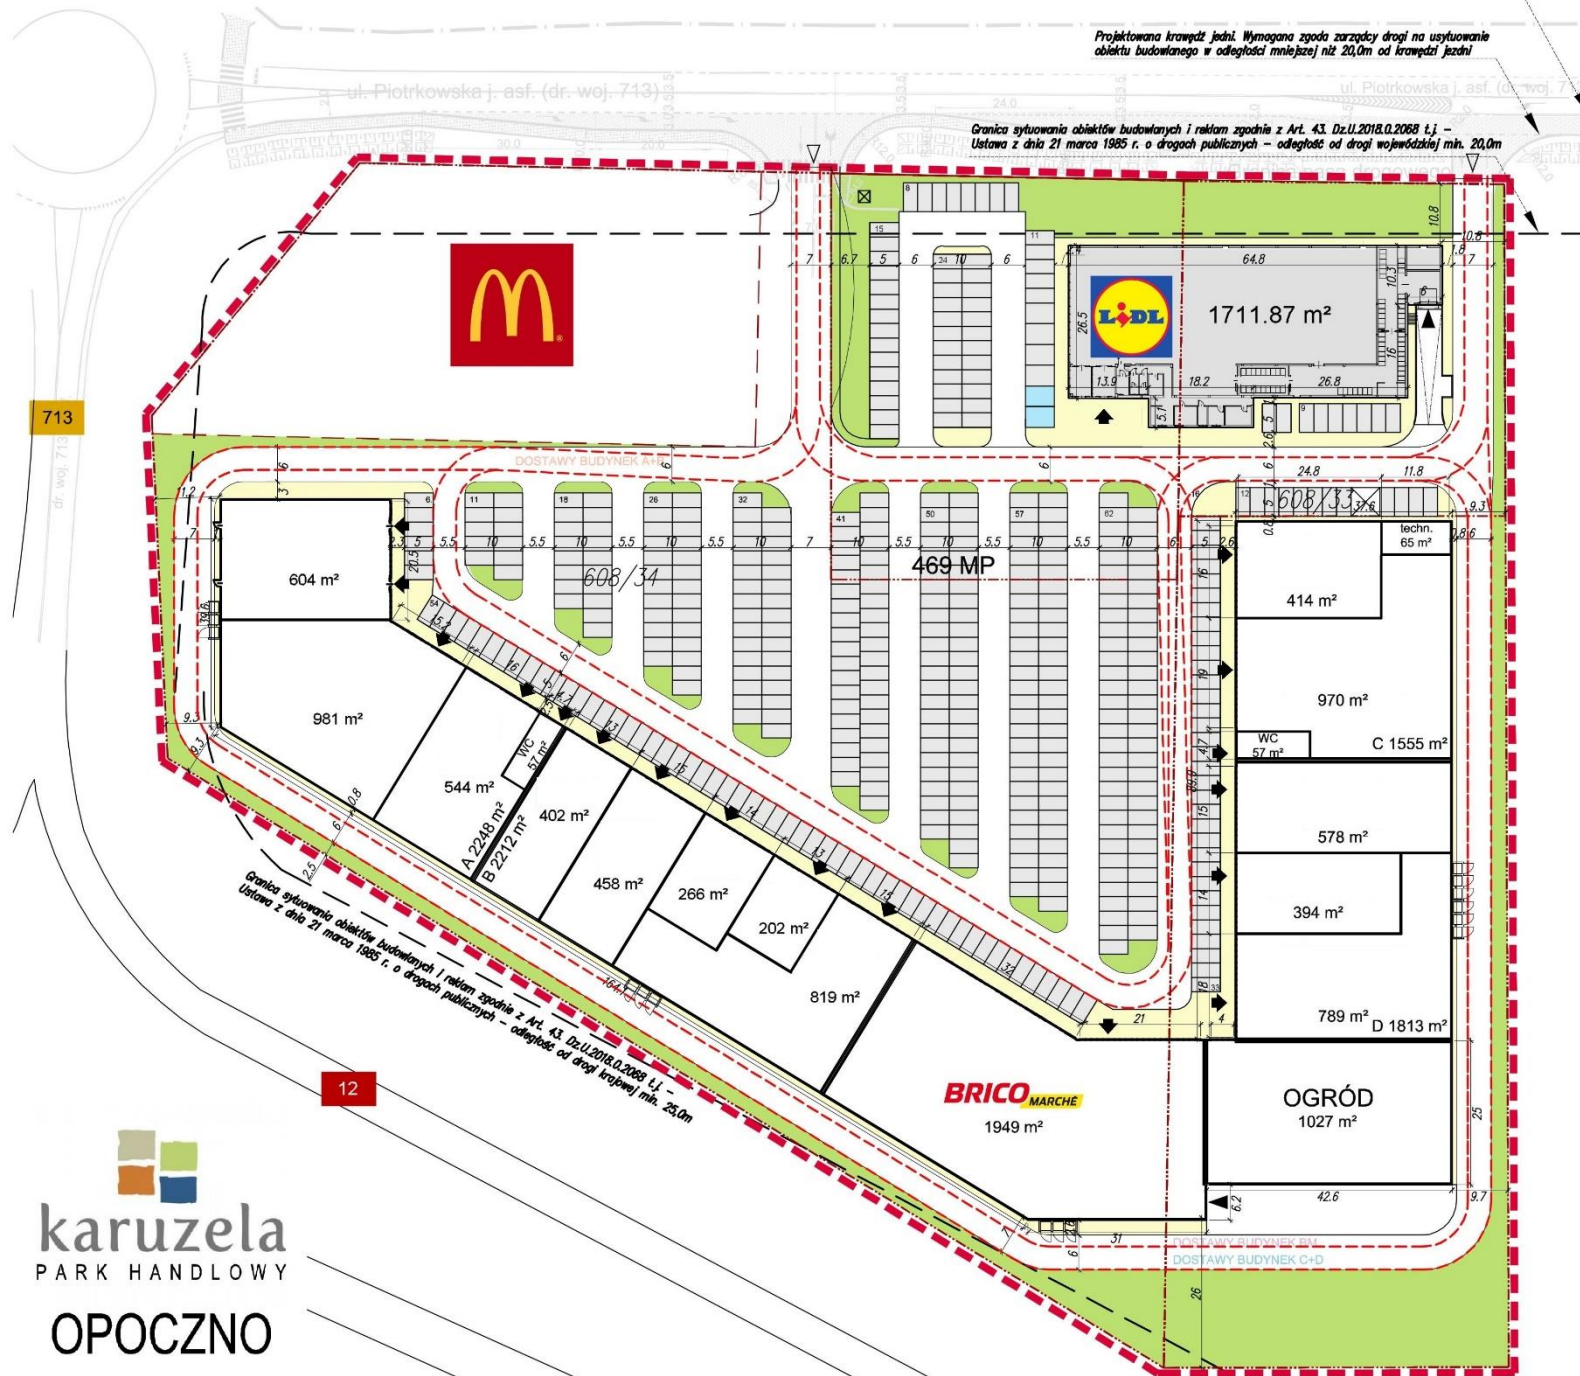

karuzela

PARK HANDLOWY
OPOCZNO ul. Piotrkowska

- Data Otwarcia : **4 Q 2023**
- GLA **11 100 m2**
- Ilość sklepów: **15**
- Ilość miejsc park. **460**
- Liczba mieszkańców: **21 500**
- Liczba mieszkańców powiatu: **77 000**

JB DEVELOPMENT

OPOCZNO

Total GLA :	11 100 m2
Lidl:	1 711 m2
Brico Marche:	1 949 m2
Mc'Donalds':	500 m2
Park Handlowy:	7 300m2

karuzela
 PARK HANDLOWY
OPOCZNO

karuzela

PARK HANDLOWY
OPOCZNO ul. Piotrkowska

WYNAJEM: