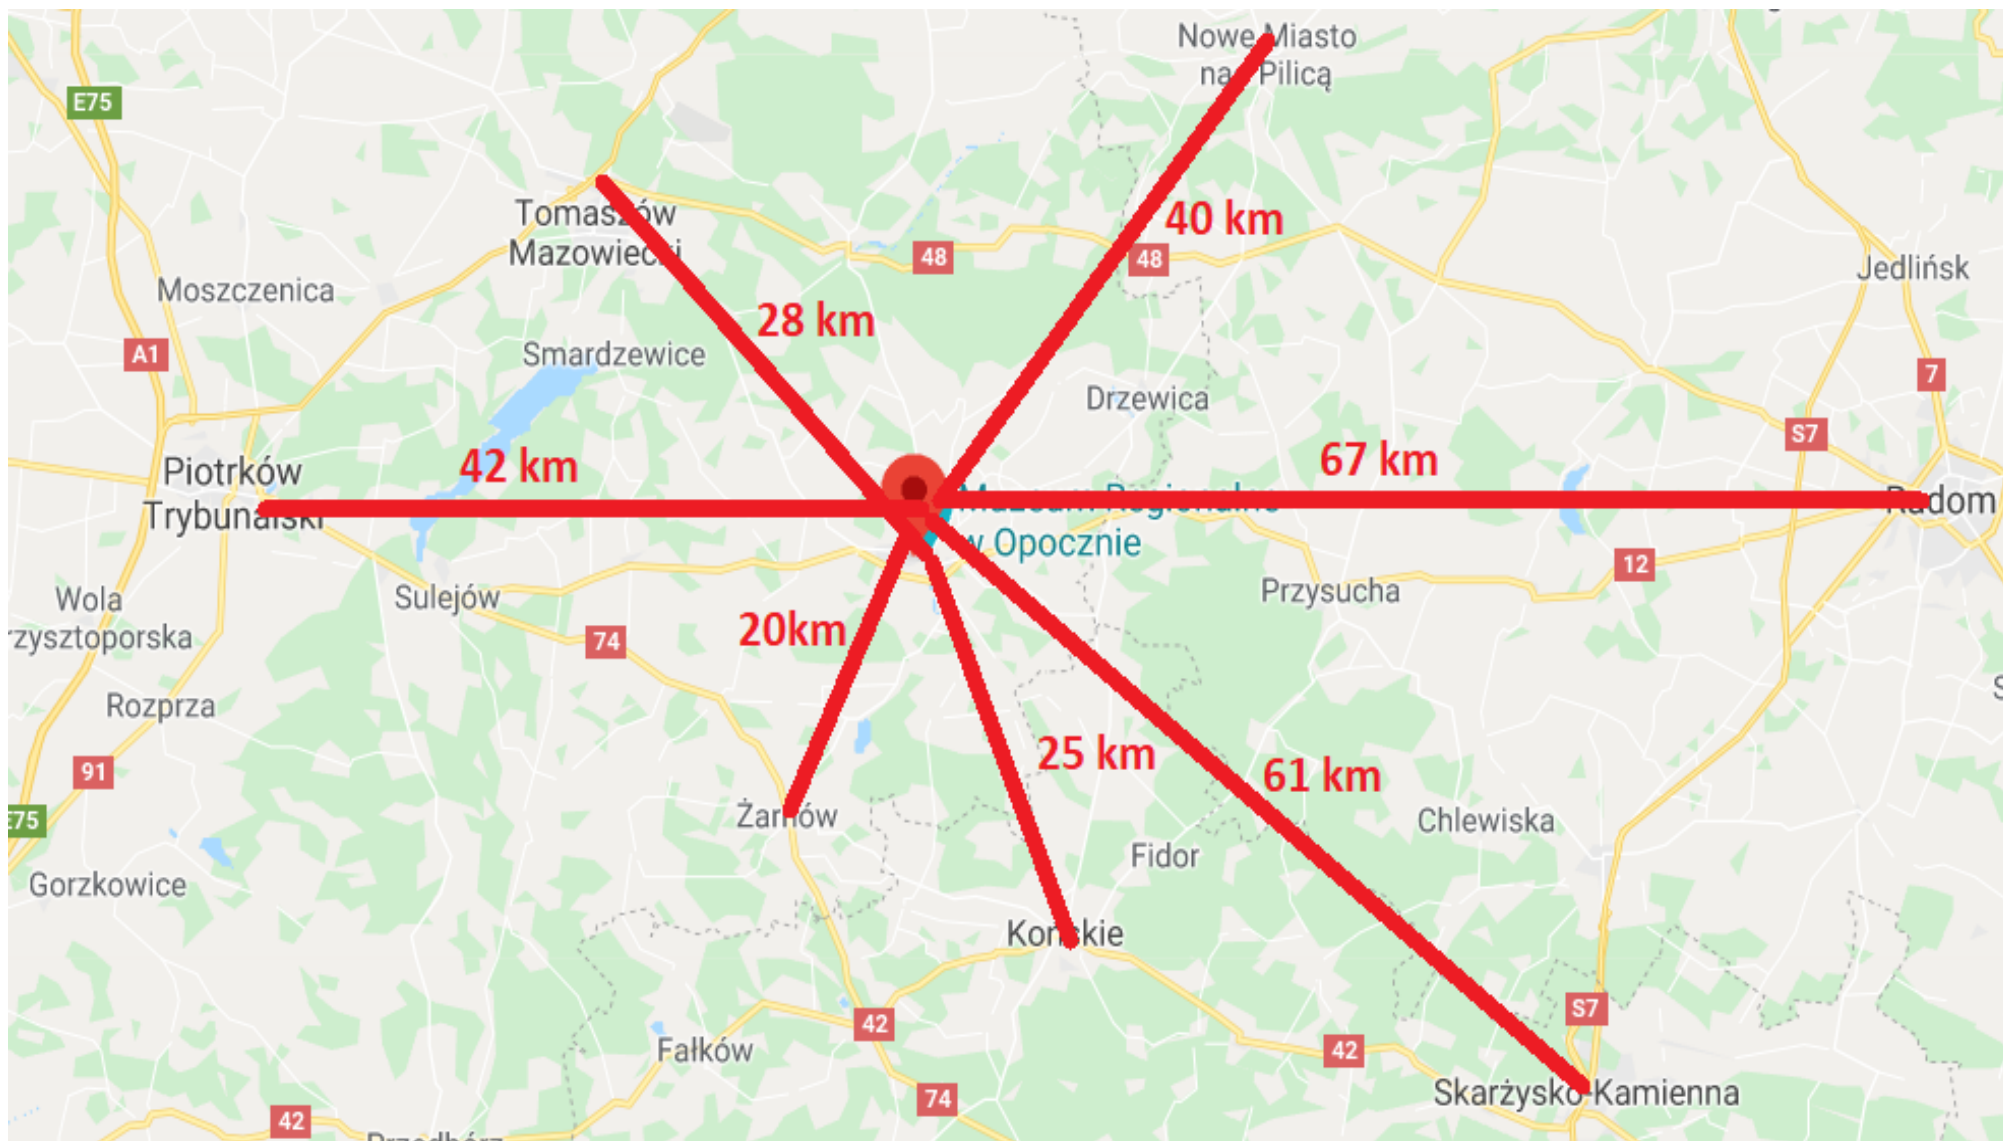

karuzela

PARK HANDLOWY
OPOCZNO ul. Piotrkowska

- Data Otwarcia : **4 Q 2023**
- GLA **11 100 m2**
- Ilość sklepów: **15**
- Ilość miejsc park. **460**
- Liczba mieszkańców: **21 500**
- Liczba mieszkańców powiatu: **77 000**

JB DEVELOPMENT

OPOCZNO

Total GLA :	11 100 m2
Lidl:	1 711 m2
Brico Marche:	1 949 m2
Mc'Donalds':	500 m2
Park Handlowy:	7 300m2

karuzela
 PARK HANDLOWY
OPOCZNO

karuzela

PARK HANDLOWY
OPOCZNO ul. Piotrkowska

WYNAJEM: